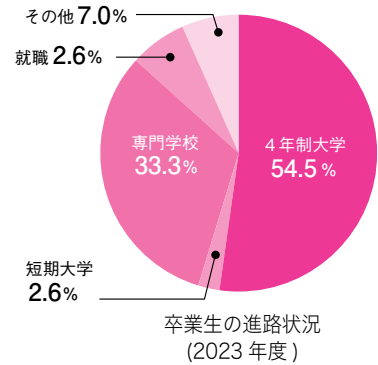

OHKA_DANCE_PERFORMANCE

CAREER GUIDANCE

進路指導

日体大への 推薦入学

100%

保証!

※推薦入学基準を満たした生徒

毎年、多くの先輩が夢を叶えて、
目標の進路へ!

体育系大学への進学だけでなく、看護医療、保育幼児教育、語学・国際、経営・経済など幅広い分野への進路実現が可能です。また、日本体育大学へは特別推薦制度を利用し、進学することができます。

2023年度卒業生 進路実績

私立大学

103人

看護医療系

26人

保育幼児教育系

21人