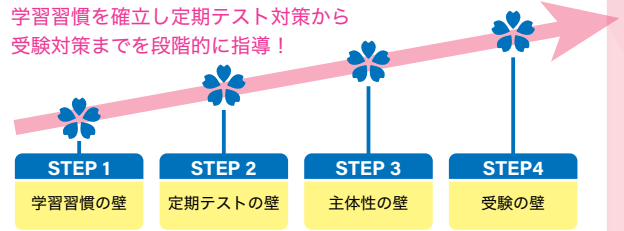

学習習慣を確立し定期テスト対策から
受験対策までを段階的に指導!