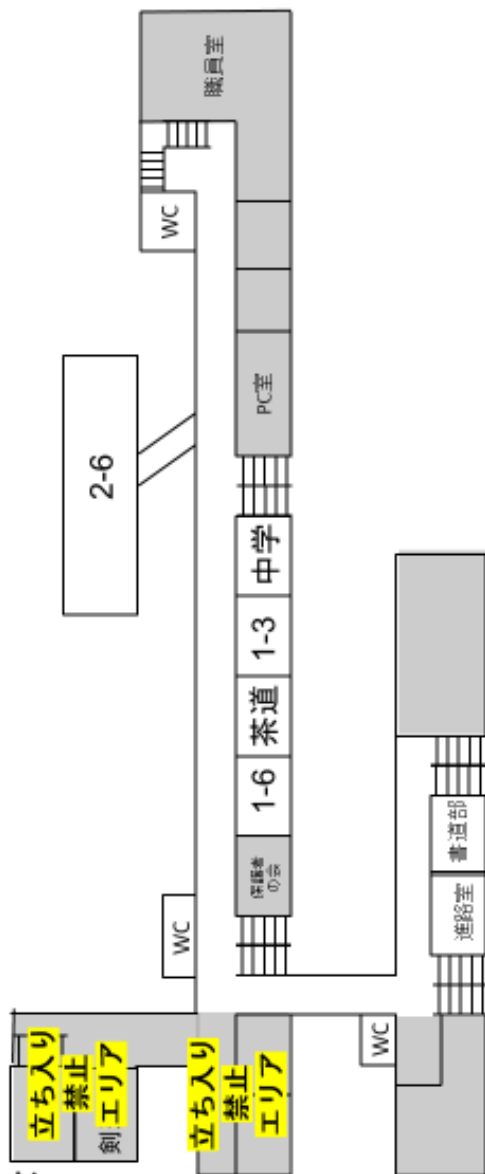

第三体育館

1日目	10:00～11:30	ダンス部
	11:30～11:50	ギネス
	12:30～13:00	3年ダンス専攻
	13:30～14:30	2-4

2日目	9:30～10:30	2-4
	11:00～11:30	3年ダンス専攻
	12:00～13:30	ダンス部

2F

3F

屋外

第一体育館 ↓ ↓
 第二体育館 ↓ ↓

小学生・中学生対象