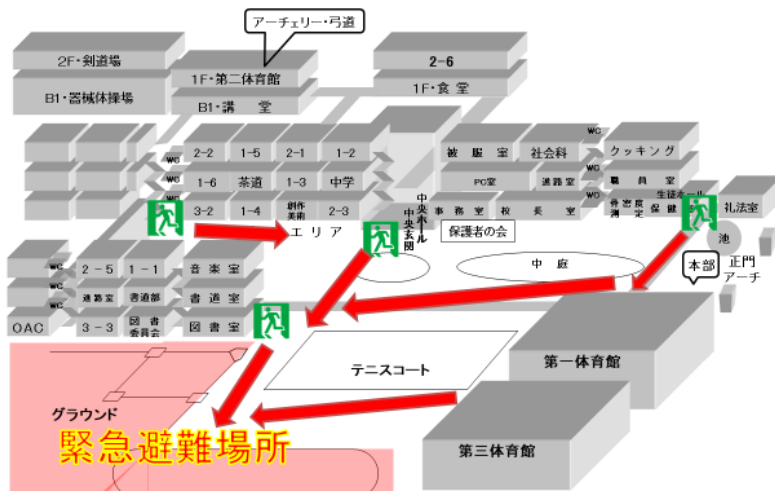

タイムテーブル（場所別）

第一体育館

1日目	9:45～10:15	新体操部
	10:30～11:30	ビンゴ
	11:40～12:30	ギター部
	12:45～13:45	Ayane and mio
	13:50～14:50	イワニューワ

2日目	9:30～10:30	Ayane and mio
	10:35～11:35	イワニューワ
	11:40～12:40	歌うま
	12:45～13:35	ギター部
	13:50～14:20	新体操部

第三体育館

1日目	10:00～11:30	ダンス部
	11:30～11:50	ギネス
	12:30～13:00	3年ダンス専攻
	13:30～14:30	2-4

2日目	9:30～10:30	2-4
	11:00～11:30	3年ダンス専攻
	12:00～13:30	ダンス部

2F

3F

屋外

第一体育館 ↓ ↓
 第二体育館 ↓ ↓

小学生・中学生対象

個別相談会 開催!

- 1、場所 図書室（新館1F）
- 2、時間 全時間帯で実施
- 3、対象 小中学生（受験生）
※小学6年生、中学3年生以外でも相談可能!
- 4、相談内容
(1) 桜華ってどんなところ・・・?
(2) 学校について詳しく知りたい!
(3) 受験の相談をしてみたい
(4) 卒業後の進路は? など

どんなことでもお気軽にご相談ください♪

地震・事故発生時の対応

文化祭開催中、地震・事故等が発生した場合は近くの本校教職員の指示に従い速やかに安全な場所に避難して下さい。原則、グラウンドが災害時避難場所となっております（下図参照）