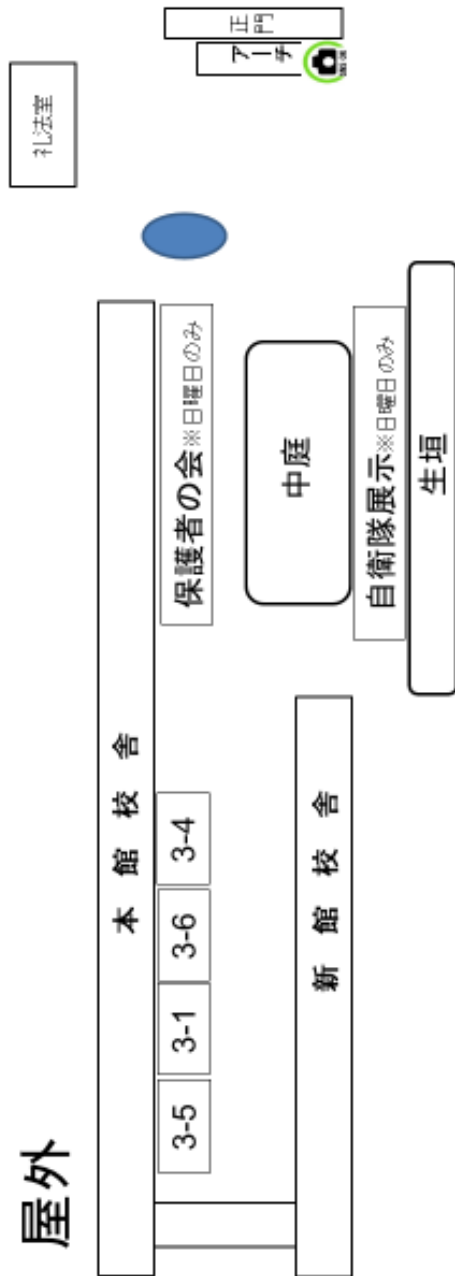

※上記事項が守られない場合、また学校現場の風紀を乱すと判断された場合はご退場いただくことがございます、ご了承ください。

お願い

男子トイレは、校舎全体図（2ページ）を参照いただき
ご使用ください。

ゴミは必ず分別して、所定のゴミ箱に捨ててください。

お呼び出し・落とし物等、お困りのことがございましたら、
正門受付本部までお越しください。

体調不良やお怪我の際は、本館1階保健室へお越しください。

企画一覧（団体別）

タイムテーブル（場所別）

第一体育館

1日目	9:45～10:15	新体操部
	10:30～11:30	ビンゴ
	11:40～12:30	ギター部
	12:45～13:45	Ayane and mio
	13:50～14:50	イワニューワ

2日目	9:30～10:30	Ayane and mio
	10:35～11:35	イワニューワ
	11:40～12:40	歌うま
	12:45～13:35	ギター部
	13:50～14:20	新体操部

第三体育館

1日目	10:00～11:30	ダンス部
	11:30～11:50	ギネス
	12:30～13:00	3年ダンス専攻
	13:30～14:30	2-4

2日目	9:30～10:30	2-4
	11:00～11:30	3年ダンス専攻
	12:00～13:30	ダンス部

2F

3F

屋外

第一体育館 ↓ ↓
 第二体育館 ↓ ↓

小学生・中学生対象